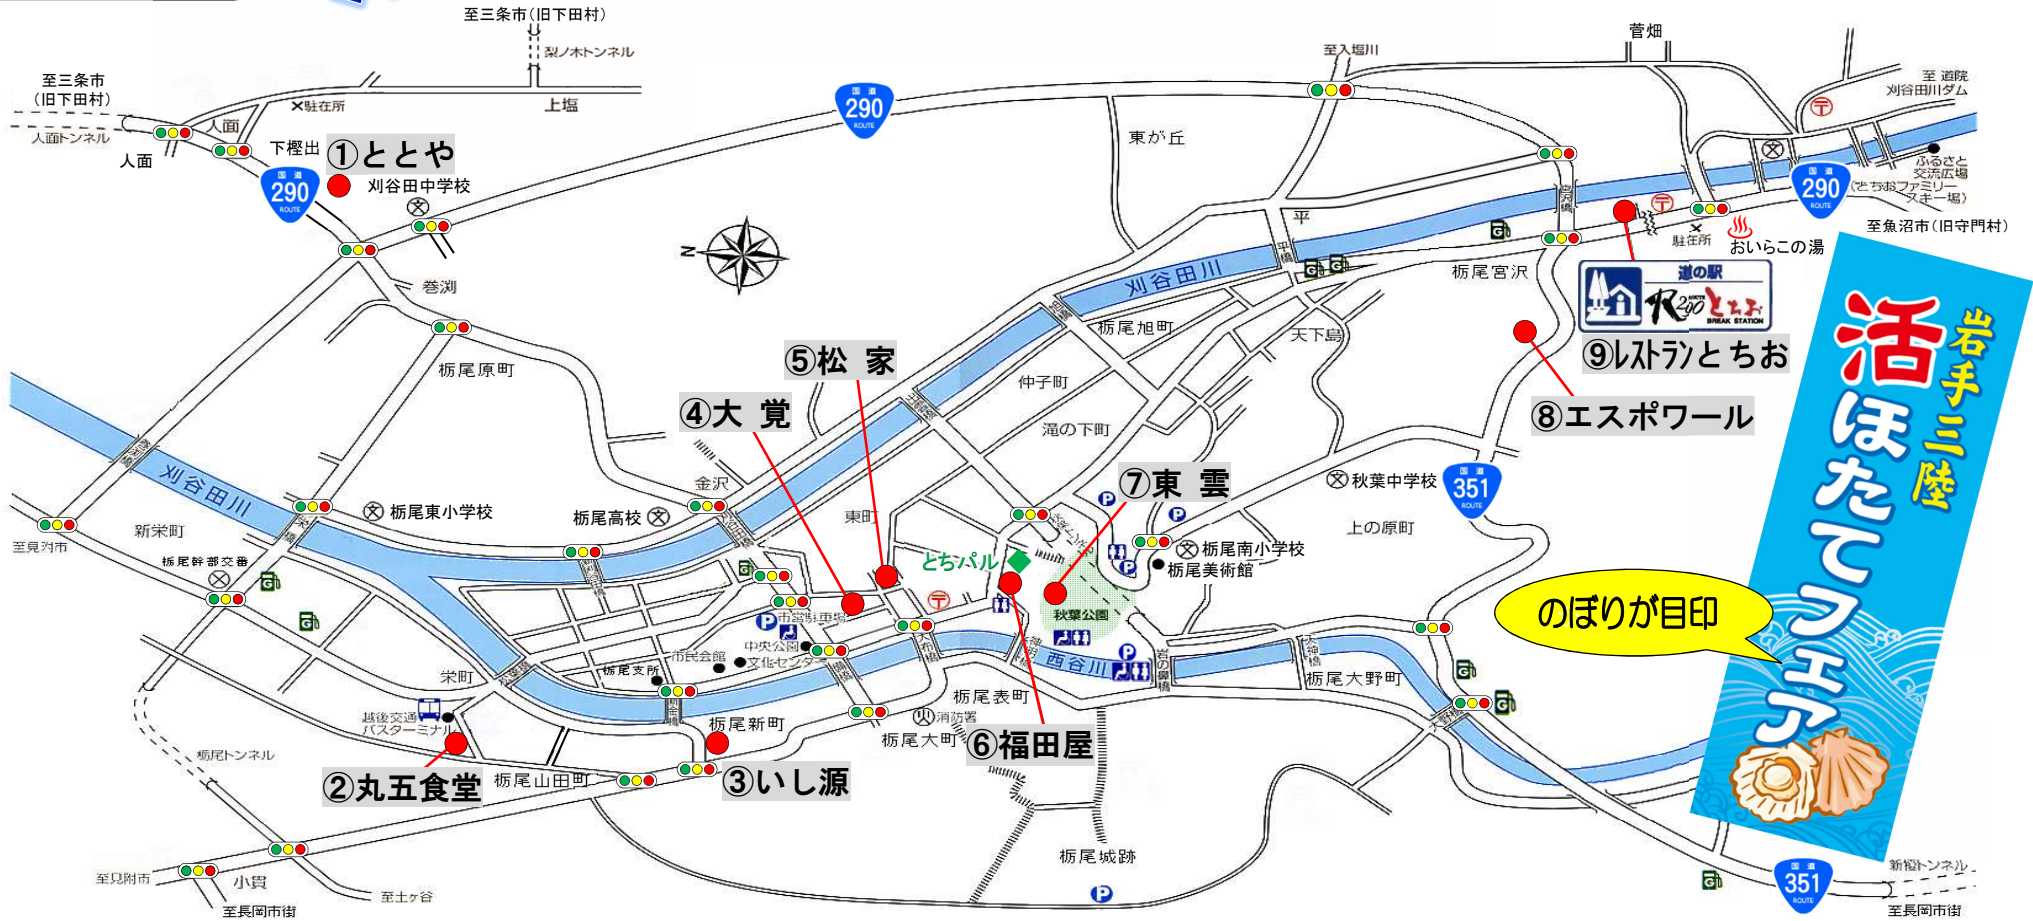

活ほたてフェア参加店マップ

参加各店の工夫を凝らした「活ほたて料理」をお楽しみください！

店舗名	住所(長岡市)	定休日	電話	店舗名	住所(長岡市)	定休日	電話	店舗名	住所(長岡市)	定休日	電話
①割烹 ととや	上榎出 3067-3	火曜日	52-3467	④割烹 大覚	栃尾本町 8-6	不定休	52-2161	⑦割烹 しののめ 東雲	谷内 2-8-4	水曜日	52-3016
②丸五食堂	栄町 2-3-48	火曜日	52-3684	⑤割烹 松家	栃尾本町 7-18	休 月 日 祝 祭 祭	52-9800	⑧洋食 エスポワール	栃尾宮沢 1705-18	煙・霧・煙	52-4811
③いし源	栃尾新町 1-17	不定休	53-3111	⑥割烹 福田屋	谷内 2-5-4	不定休	52-2129	⑨レストランとちお	栃尾宮沢 1764(道の駅内)	なし	51-5321

市街局番：0258 ※コース料理はご予約のうえ、ご来店ください。

平成30年2月15日現在